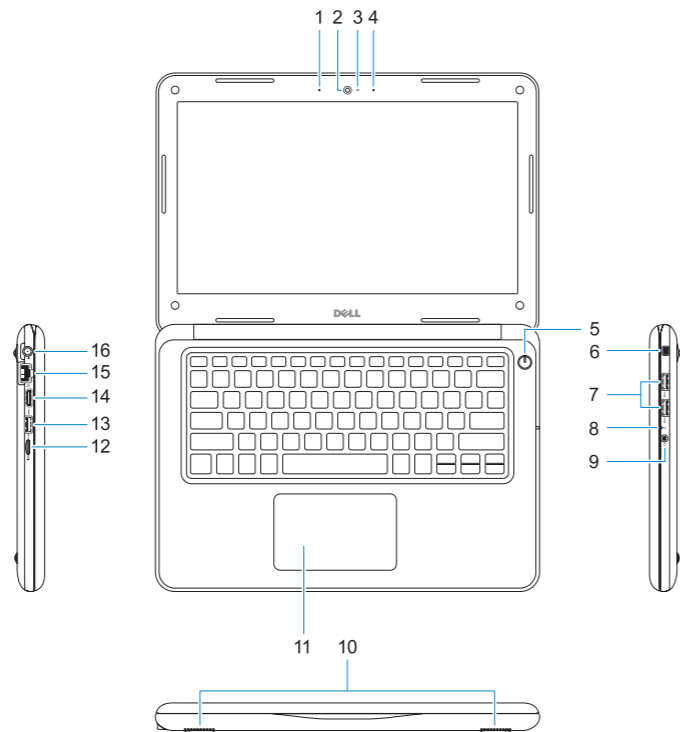

Značajke | Jellemzők | Характеристики | Funkcije

1. Microphone
2. Camera
3. Camera status light
4. Microphone
5. Power button
6. Noble Wedge lock slot
7. USB 3.0 ports
8. Battery status light
9. Universal audio jack
10. Speakers
11. Touchpad