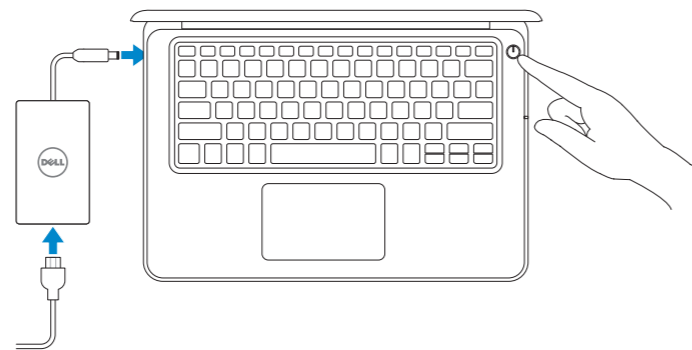

Latitude 3380

Quick Start Guide

Priručnik za brzi početak rada

Gyors üzembe helyezési útmutató

Краткое руководство по началу работы

Priručnik za brzi start

1 Connect the power adapter and press the power button

Priključite adapter za napajanje i pritisnite gumb za uključivanje/isključivanje

Csatlakoztassa a tápadaptert, majd nyomja meg a bekapcsológombot

Подключите адаптер источника питания и нажмите на кнопку питания

Povežite adapter za napajanje i pritisnite dugme za napajanje