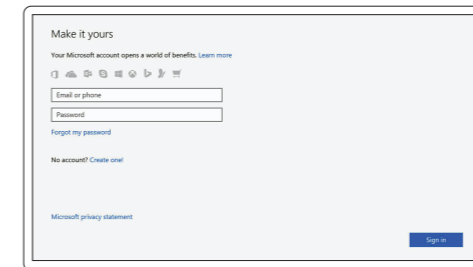

NAPOMENA: Ako se povezivanje vrši na zaštićenu bežičnu mrežu, unesite lozinku za pristup bežičnoj mreži kada se to od vas zatraži.

Sign in to your Microsoft account or create a local account

Prijavite se u Microsoft račun ili izradite lokalni račun

Jelentkezzen be a Microsoft-fiókjába, vagy hozzon létre helyi fiókot

Войти в учетную запись Microsoft или создать локальную учетную запись

Prijavite se na svoj Microsoft nalog ili kreirajte lokalni nalog