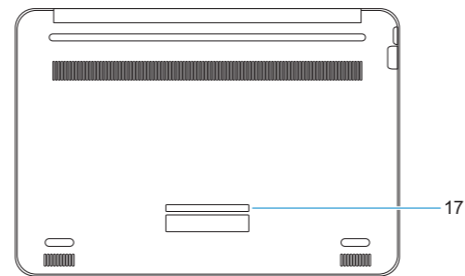

1. Mikrofon
2. Kamera
3. Svjetlo statusa kamere
4. Mikrofon
5. Gumb za uključivanje/isključivanje
6. Utor za zaključavanje Noble Wedge
7. Ulazi za USB 3.0
8. Svjetlo statusa baterije
9. Univerzalna audio utičnica

1. Mikrofon
2. Kamera
3. Kamera állapotjelző fénye
4. Mikrofon
5. Bekapcsológomb
6. Lopásgátló Noble-zár nyílása
7. USB 3.0-portok
8. Akkumulátor állapotjelző fénye
9. Univerzális audiojack

10. Zvučnici
11. Podloga osjetljiva na dodir
12. Čitač kartica microSD
13. USB 3.0 priključak s PowerShare
14. HDMI ulaz
15. Ulaz za priključak mreže
16. Priključak ulaza za napajanje
17. Najlepnica servisne oznake

10. Hangszórók
11. Érintőpad
12. microSD-kártya-olvasó
13. USB 3.0-port PowerShare-rel
14. HDMI-port
15. Hálózati port
16. Tápadapterport-csatlakozó
17. Szervizcímke

1. Микрофон
2. Камера
3. Индикатор состояния камеры
4. Микрофон
5. Кнопка питания
6. Слот для замка Noble Wedge
7. Порты USB 3.0
8. Индикатор состояния аккумулятора
9. Универсальный аудиоразъем

1. Mikrofon
2. Kamera
3. Svetlo za status kamere
4. Mikrofon
5. Dugme za napajanje
6. Prorez za Noble bravu
7. USB 3.0 portovi
8. Svetlo za status baterije
9. Univerzalni audio konektor

10. Динамики
11. Сенсорная панель
12. Устройство чтения карт microSD
13. Разъем USB 3.0 с поддержкой функции PowerShare
14. Порт HDMI
15. Сетевой порт
16. Разъем порта питания
17. Метка обслуживания

10. Zvučnici
11. Tabla osjetljiva na dodir
12. Čitač microSD kartice
13. USB 3.0 port sa PowerShare funkcijom
14. HDMI port
15. Mrežni port
16. Konektor porta za napajanje
17. Nalepnica sa servisnom oznakom

0FV5GWA00

© 2017 Dell Inc. or its subsidiaries.

© 2017 Microsoft Corporation.

© 2017 Canonical Ltd.

Printed in China.

2017-01